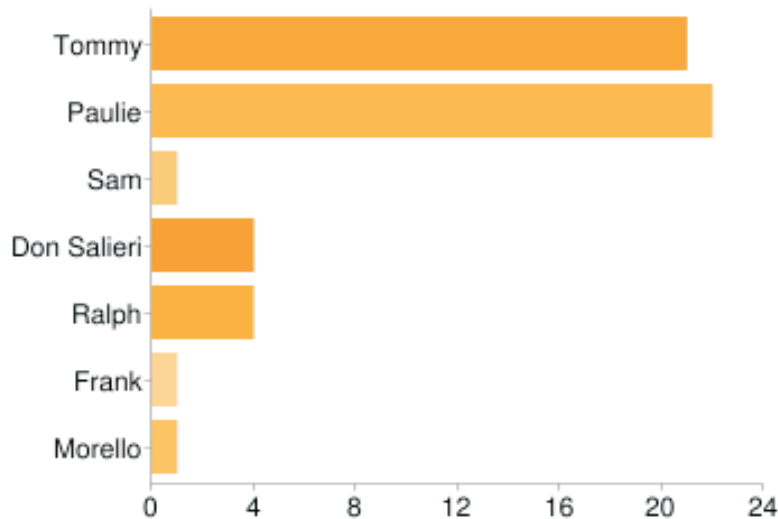

Kolikrát jsi dohrál první Mafii?

1 x	4	7%
2 x	10	19%
3 x	12	22%
4 - 10 x	19	35%
11 a vícekrát	7	13%

Nejoblíbenější postava první Mafie?

Tommy	21	39%
Paulie	22	41%
Sam	1	2%
Don Salieri	4	7%
Ralph	4	7%
Frank	1	2%
Morello	1	2%

Nejoblíbenější zbraň v první Mafii?

Colt 1911	17	31%
Thomson 1928	28	52%
Brokovnice	5	9%
Basebalová pálka	2	4%
Magnum 27	2	4%

Nejoblíbenější hláška z první Mafie?

Kriplkára	16	30%
Hračky v kanále	3	6%
Neví / nevpomene si	22	41%
Other	13	24%