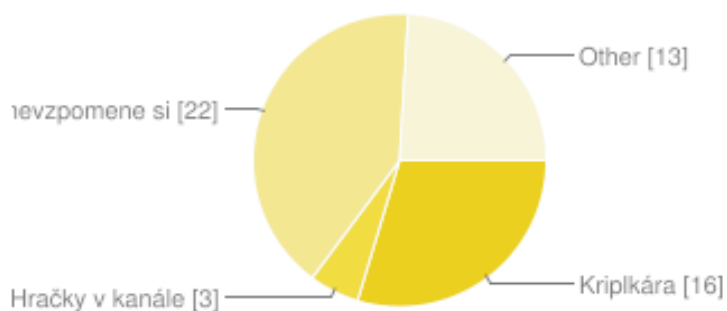

Nejoblíbenější hláška z první Mafie?

Kriplkára	16	30%
Hračky v kanále	3	6%
Neví / nevpomene si	22	41%
Other	13	24%