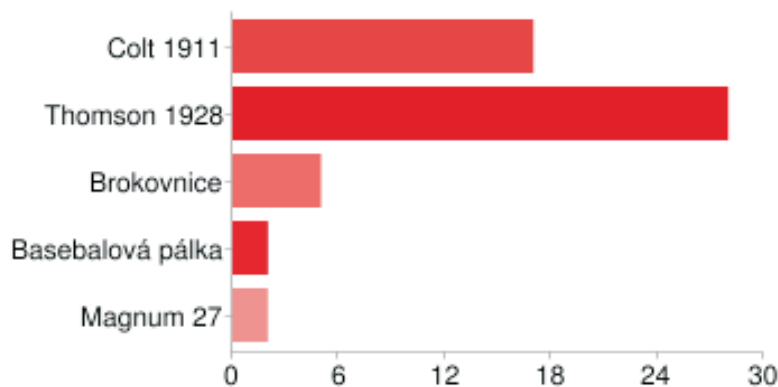

Nejoblíbenější zbraň v první Mafii?

Colt 1911	17	31%
Thomson 1928	28	52%
Brokovnice	5	9%
Basebalová pálka	2	4%
Magnum 27	2	4%