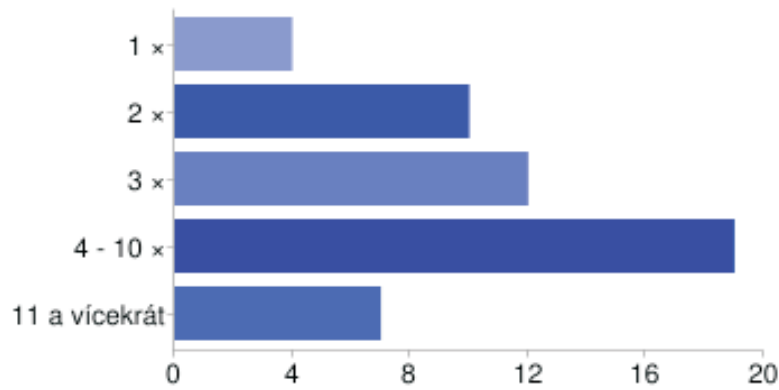

Kolikrát jsi dohrál první Mafii?

1 x	4	7%
2 x	10	19%
3 x	12	22%
4 - 10 x	19	35%
11 a vícekrát	7	13%

Nejoblíbenější postava první Mafie?

Tommy	21	39%
Paulie	22	41%
Sam	1	2%
Don Salieri	4	7%
Ralph	4	7%
Frank	1	2%
Morello	1	2%