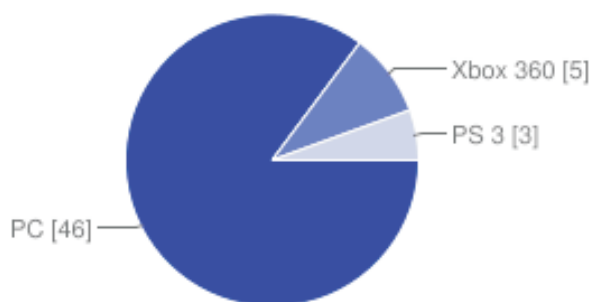

1. pokus	6	11%
2. pokus	10	19%
3. pokus	7	13%
4. -10. pokus	13	24%
11. pokus a více	4	7%
Nedojel	8	15%

Na jakou platformu (PC / Xbox 360 / PS3) pořizuješ Mafii II ?

PC	46	85%
Xbox 360	5	9%
PS 3	3	6%